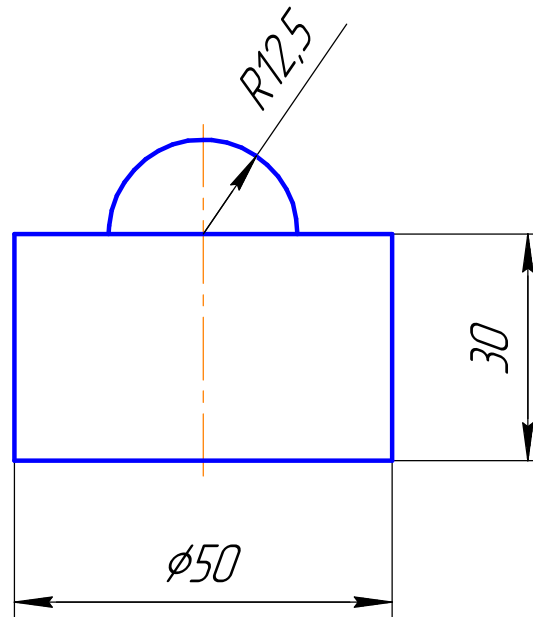

∇ Ra 25

1. Неуказанные предельные отклонения размеров H14, h14

Перв. примен.									
	Справ. №								
Подп. и дата									
	Инд. № дробл.								
Взам. инв. №									
	Инд. № инв.								
Подп. и дата									
	Изм.	Лист	№ докум.	Подп.	Дата				
Инд. № подл.	Осадочная марка тип "М"				Лит.	Масса	Масштаб		
						0,49	1:1		
					Лист		Листов	1	
					Сталь 10 ГОСТ 1050-88		ГМ		
				Копировал			Формат А4		